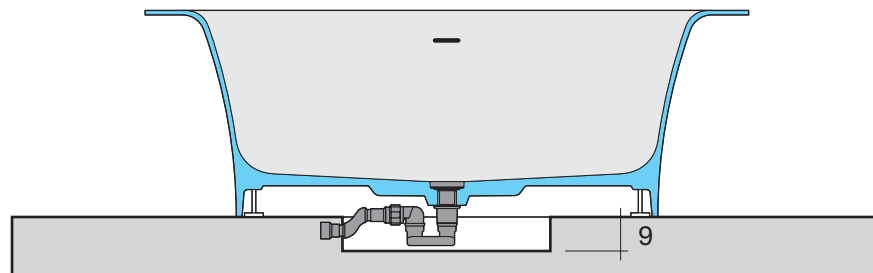

RING C/ BORDO

ART: RING-CB AQUATEK

PILETTA: UP & DOWN - IN TINTA

PESO NETTO: 138 Kg

PESO LORDO: 180 Kg

DIMENSIONE IMBALLO: 180x180x70

CAPACITÀ AL TROPPO PIENO: 250 LITRI

PORTATA SCARICO: 40 lt / min

REGOLAZIONE PIEDINI: 10 mm

**PILETTA
E SIFONE
INCLUSI**

DISENIA[®]
ARCHITECTURAL SHOWERS

DISENIA SRL Via Antonio Carpenè, 21 - 33070 Brugnera (PN) - Italy
T. (+39) 0422 742242 - www.disenia.it - info@disenia.it