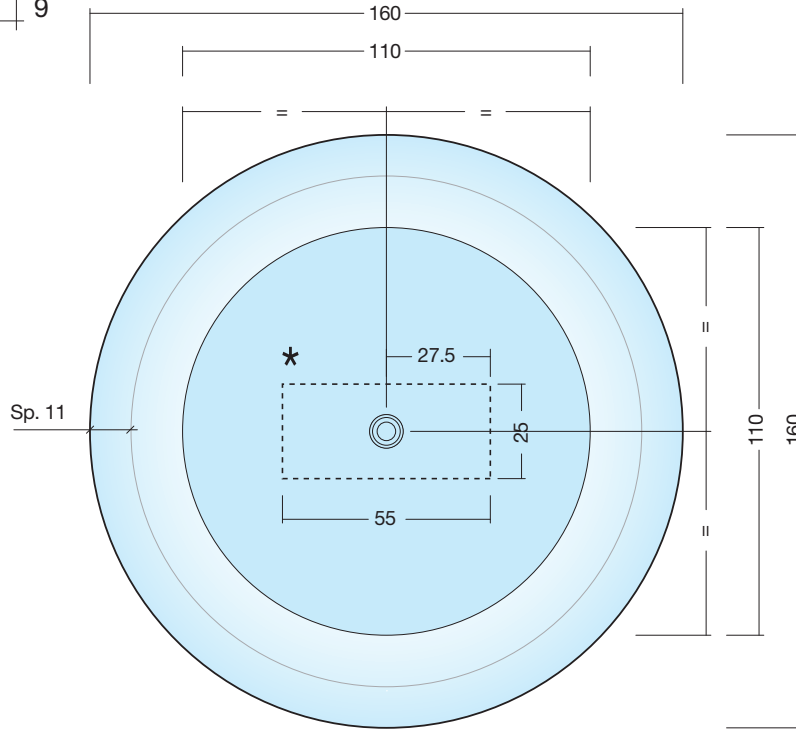

RING C/ BORDO

ART: RING-CB AQUATEK

PILETTA: UP & DOWN - IN TINTA

PESO NETTO: 138 Kg

PESO LORDO: 180 Kg

DIMENSIONE IMBALLO: 180x180x70

CAPACITÀ AL TROPPO PIENO: 250 LITRI

PORTATA SCARICO: 40 lt / min

REGOLAZIONE PIEDINI: 10 mm

**PILETTA
E SIFONE
INCLUSI**

DISENIA[®]
ARCHITECTURAL SHOWERS

DISENIA SRL Via Antonio Carpenè, 21 - 33070 Brugnera (PN) - Italy
T. (+39) 0422 742242 - www.disenia.it - info@disenia.it