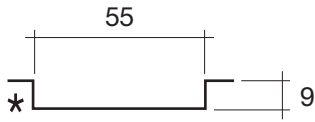

DISENIA®
ARCHITECTURAL SHOWERS

DISENIA SRL Via Antonio Carpenè, 21 - 33070 Brugnera (PN) - Italy
T. (+39) 0422 742242 - www.disenia.it - info@disenia.it