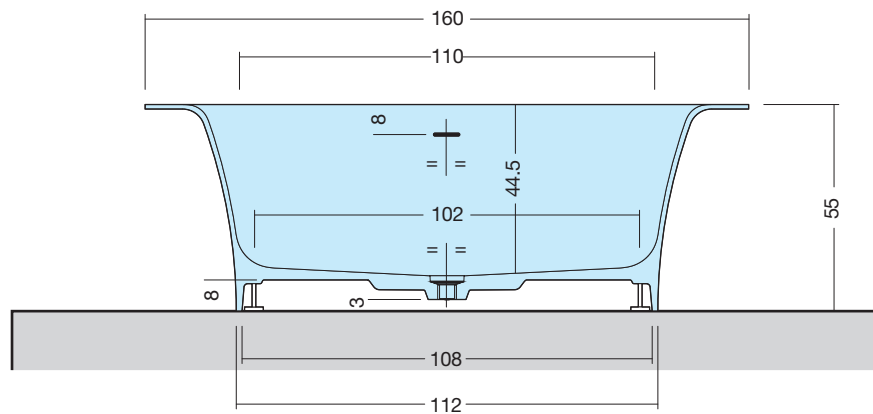

RING C/ BORDO

ART: RING-CB AQUATEK

PILETTA: UP & DOWN - IN TINTA

PESO NETTO: 138 Kg

PESO LORDO: 180 Kg

DIMENSIONE IMBALLO: 180x180x70

CAPACITÀ AL TROPPO PIENO: 250 LITRI

PORTATA SCARICO: 40 lt / min

REGOLAZIONE PIEDINI: 10 mm

**PILETTA
E SIFONE
INCLUSI**

DISENIA[®]
ARCHITECTURAL SHOWERS

DISENIA SRL Via Antonio Carpenè, 21 - 33070 Brugnera (PN) - Italy
T. (+39) 0422 742242 - www.disenia.it - info@disenia.it