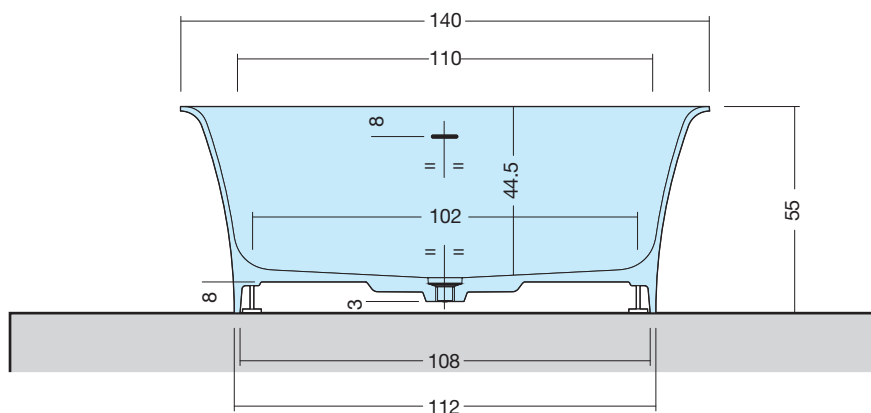

RING S/ BORDO

ART: RING-SB AQUATEK

PILETTA: UP & DOWN - IN TINTA

PESO NETTO: 134 Kg

PESO LORDO: 176 Kg

DIMENSIONE IMBALLO: 160x160x70

CAPACITÀ AL TROPPO PIENO: 250 LITRI

PORTATA SCARICO: 40 lt / min

REGOLAZIONE PIEDINI: 10 mm

**PILETTA
E SIFONE
INCLUSI**

DISENIA[®]
ARCHITECTURAL SHOWERS

DISENIA SRL Via Antonio Carpenè, 21 - 33070 Brugnera (PN) - Italy
T. (+39) 0422 742242 - www.disenia.it - info@disenia.it