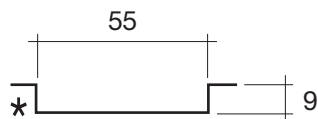

DISENIA®
ARCHITECTURAL SHOWERS

DISENIA SRL Via Antonio Carpenè, 21 - 33070 Brugnera (PN) - Italy
T. (+39) 0422 742242 - www.disenia.it - info@disenia.it