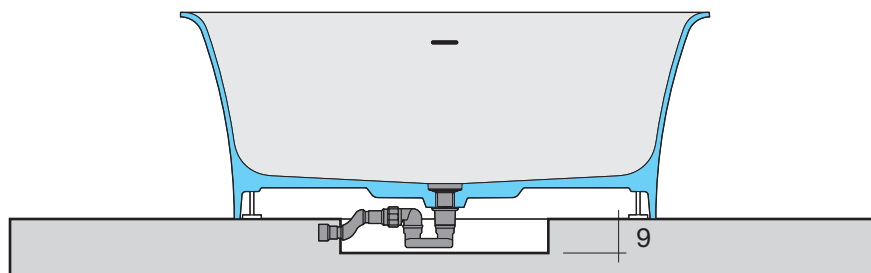

RING S/ BORDO

ART: RING-SB AQUATEK

PILETTA: UP & DOWN - IN TINTA

PESO NETTO: 134 Kg

PESO LORDO: 176 Kg

DIMENSIONE IMBALLO: 160x160x70

CAPACITÀ AL TROPPO PIENO: 250 LITRI

PORTATA SCARICO: 40 lt / min

REGOLAZIONE PIEDINI: 10 mm

**PILETTA
E SIFONE
INCLUSI**

DISENIA[®]
ARCHITECTURAL SHOWERS

DISENIA SRL Via Antonio Carpenè, 21 - 33070 Brugnera (PN) - Italy
T. (+39) 0422 742242 - www.disenia.it - info@disenia.it