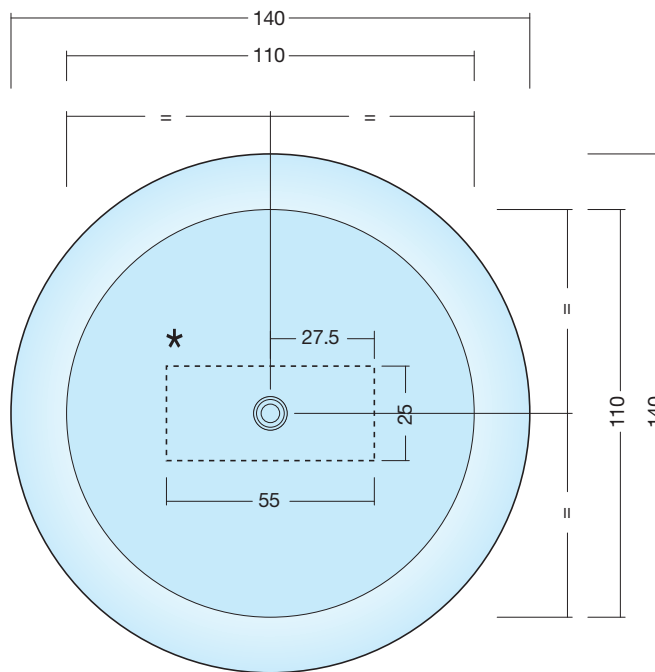

RING S/ BORDO

ART: RING-SB AQUATEK

PILETTA: UP & DOWN - IN TINTA

PESO NETTO: 134 Kg

PESO LORDO: 176 Kg

DIMENSIONE IMBALLO: 160x160x70

CAPACITÀ AL TROPPO PIENO: 250 LITRI

PORTATA SCARICO: 40 lt / min

REGOLAZIONE PIEDINI: 10 mm

**PILETTA
E SIFONE
INCLUSI**

DISENIA[®]
ARCHITECTURAL SHOWERS

DISENIA SRL Via Antonio Carpenè, 21 - 33070 Brugnera (PN) - Italy
T. (+39) 0422 742242 - www.disenia.it - info@disenia.it