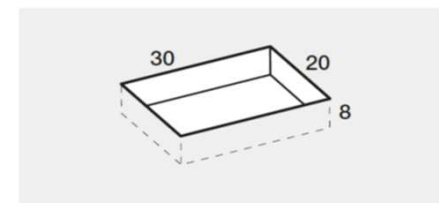

PREINSTALLAZIONE SCARICO VIRGO

DISENIA **IDEA**
GROUP

Articolo
VIR100180
Peso
120 Kg

Descrizione
Piatto doccia H. 3.5 100 x 180 cm
Volume
0,14 Mq

Materiale
TECNOGEL

QUESTO DISEGNO E' DI PROPRIETA'
ESCLUSIVA DELLA DISENIA PROTETTO
DALLE VIGENTI LEGGI, NON PUO' ESSERE
RIPRODOTTO O CEDUTO A TERZI SENZA
AUTORIZZAZIONE SCRITTA DELLA STESSA.