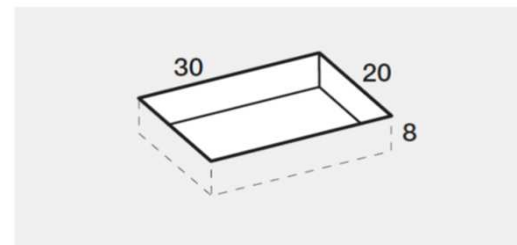

PREINSTALLAZIONE SCARICO VIRGO

DISENIA **IDEA**
GROUP

Articolo
VIR80160
Peso
90 Kg

Descrizione
Piatto doccia H. 3.5 l 80 x 160 cm
Volume
0,12 Mq

Materiale
TECNOGEL

QUESTO DISEGNO E' DI PROPRIETA'
ESCLUSIVA DELLA DISENIA PROTETTO
DALLE VIGENTI LEGGI, NON PUO' ESSERE
RIPRODOTTO O CEDUTO A TERZI SENZA
AUTORIZZAZIONE SCRITTA DELLA STESSA.