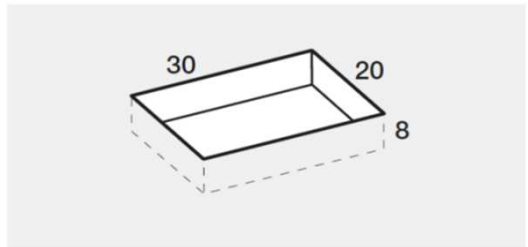

**PREINSTALLAZIONE SCARICO VIRGO**

Articolo <b>VIR90120</b>	Descrizione Piatto doccia H. 3.5 90 x 120 cm	Materiale TECNOGEL	QUESTO DISEGNO E' DI PROPRIETA' ESCLUSIVA DELLA DISENIA PROTETTO DALLE VIGENTI LEGGI, NON PUO' ESSERE RIPRODOTTO O CEDUTO A TERZI SENZA AUTORIZZAZIONE SCRITTA DELLA STESSA.
Peso 75 Kg	Volume 0,09 Mq		