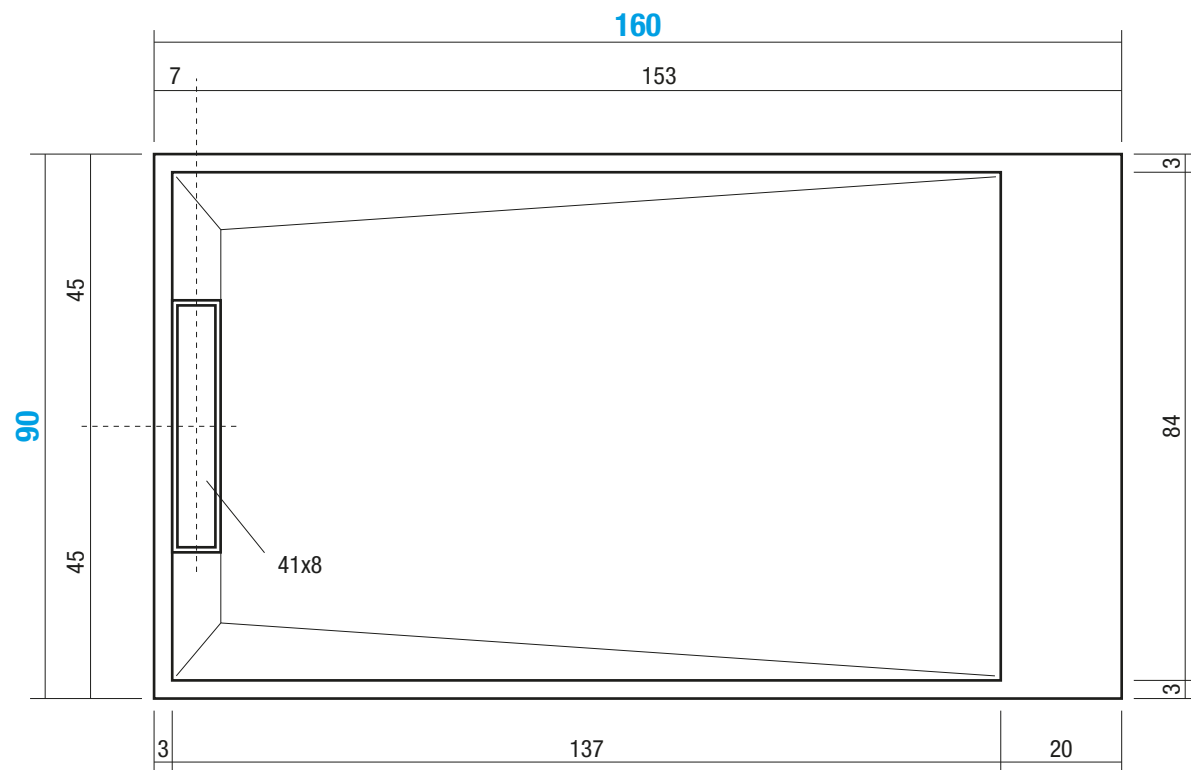

# VIRGO 90x160 cm

**Articolo**  
Article / Article

**VIR90160**

**Materiale**  
Material / Matériel

**TECNOGEL**

**Peso Netto**  
Net Weight / Poids net

**56 Kg**

**Peso Lordo**  
Gross Weight / Poids brut

**61 Kg**

**Dimensioni Imballo**  
Packaging Dimensions / Dimensions d'emballage

**181x98 cm H.10**

**Volume Imballo**  
Packaging Volume / Volume d'emballage

**0,3 m<sup>3</sup>**

QUESTO DISEGNO È DI PROPRIETÀ ESCLUSIVA DELLA DISENIA PROTETTO DALLE VIGENTI LEGGI, NON PUÒ ESSERE RIPRODOTTO O CEDUTO A TERZI SENZA AUTORIZZAZIONE SCRITTA DELLA STESSA