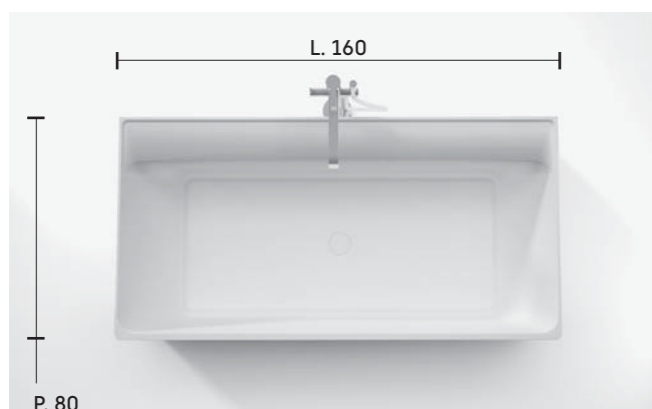

INFORMAZIONI GENERALI • GENERAL INFORMATION • INFORMATIONS GÉNÉRALES

Fashion

"Troppo pieno" integrato nella vasca, versione disponibile con piletta "up & down"

Bathtub with built-in overflow and "Up&Down" waste

Baignoire avec trop-plein intégré. Version disponible avec bonde de vidage « up & down »

DIMENSIONI • DIMENSIONS • DIMENSIONS

FINITURE E COLORI • FINISHES AND COLOURS • FINITIONS ET COULEURS

AQUATEK LIGHT