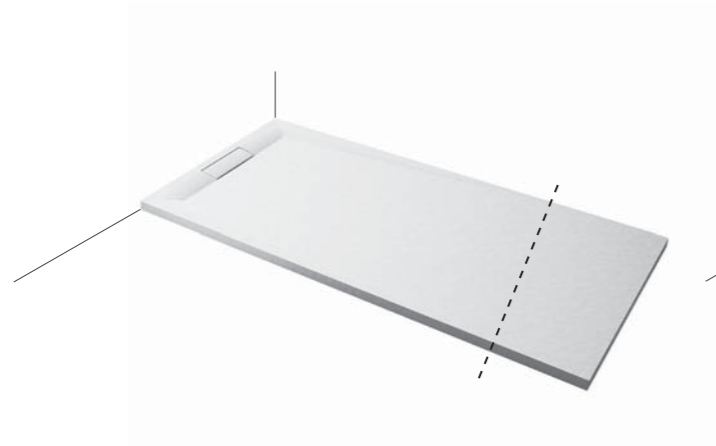

Lavorazioni su misura per Virgo / Made to measure Virgo / Virgo sur mesure

Ogni ambiente presenta elementi distintivi. Preservarli attraverso lavorazioni su misura diventa uno dei punti di forza della progettualità del piatto Virgo.

EN No bathroom is like another. Our custom-cut, made-to-measure Virgo shower trays perfectly adapt to all space requirement

FR Aucune salle de bain n'est pareille à une autre. Nos receveurs de douche Virgo réalisés sur mesure deviennent les points forts caractérisant votre espace douche.

TAGLIO OBLIQUO
OBLIQUE CUT
COUP E EN BIAIS