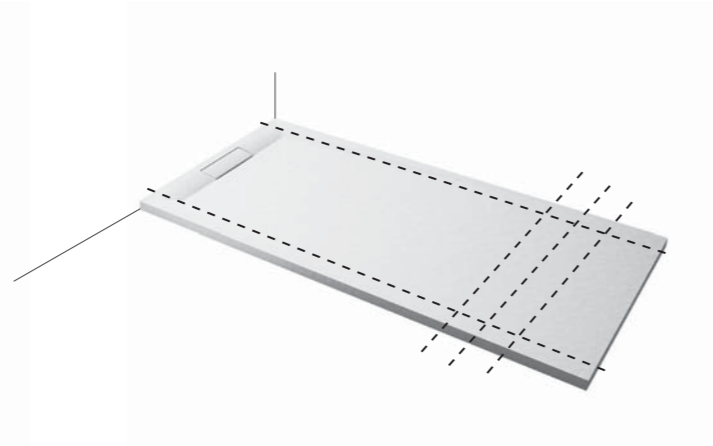

ESECUZIONE A CM
CUSTOMIZED LENGTH
USINAGE AU CENTIMÈTRE PRÈS