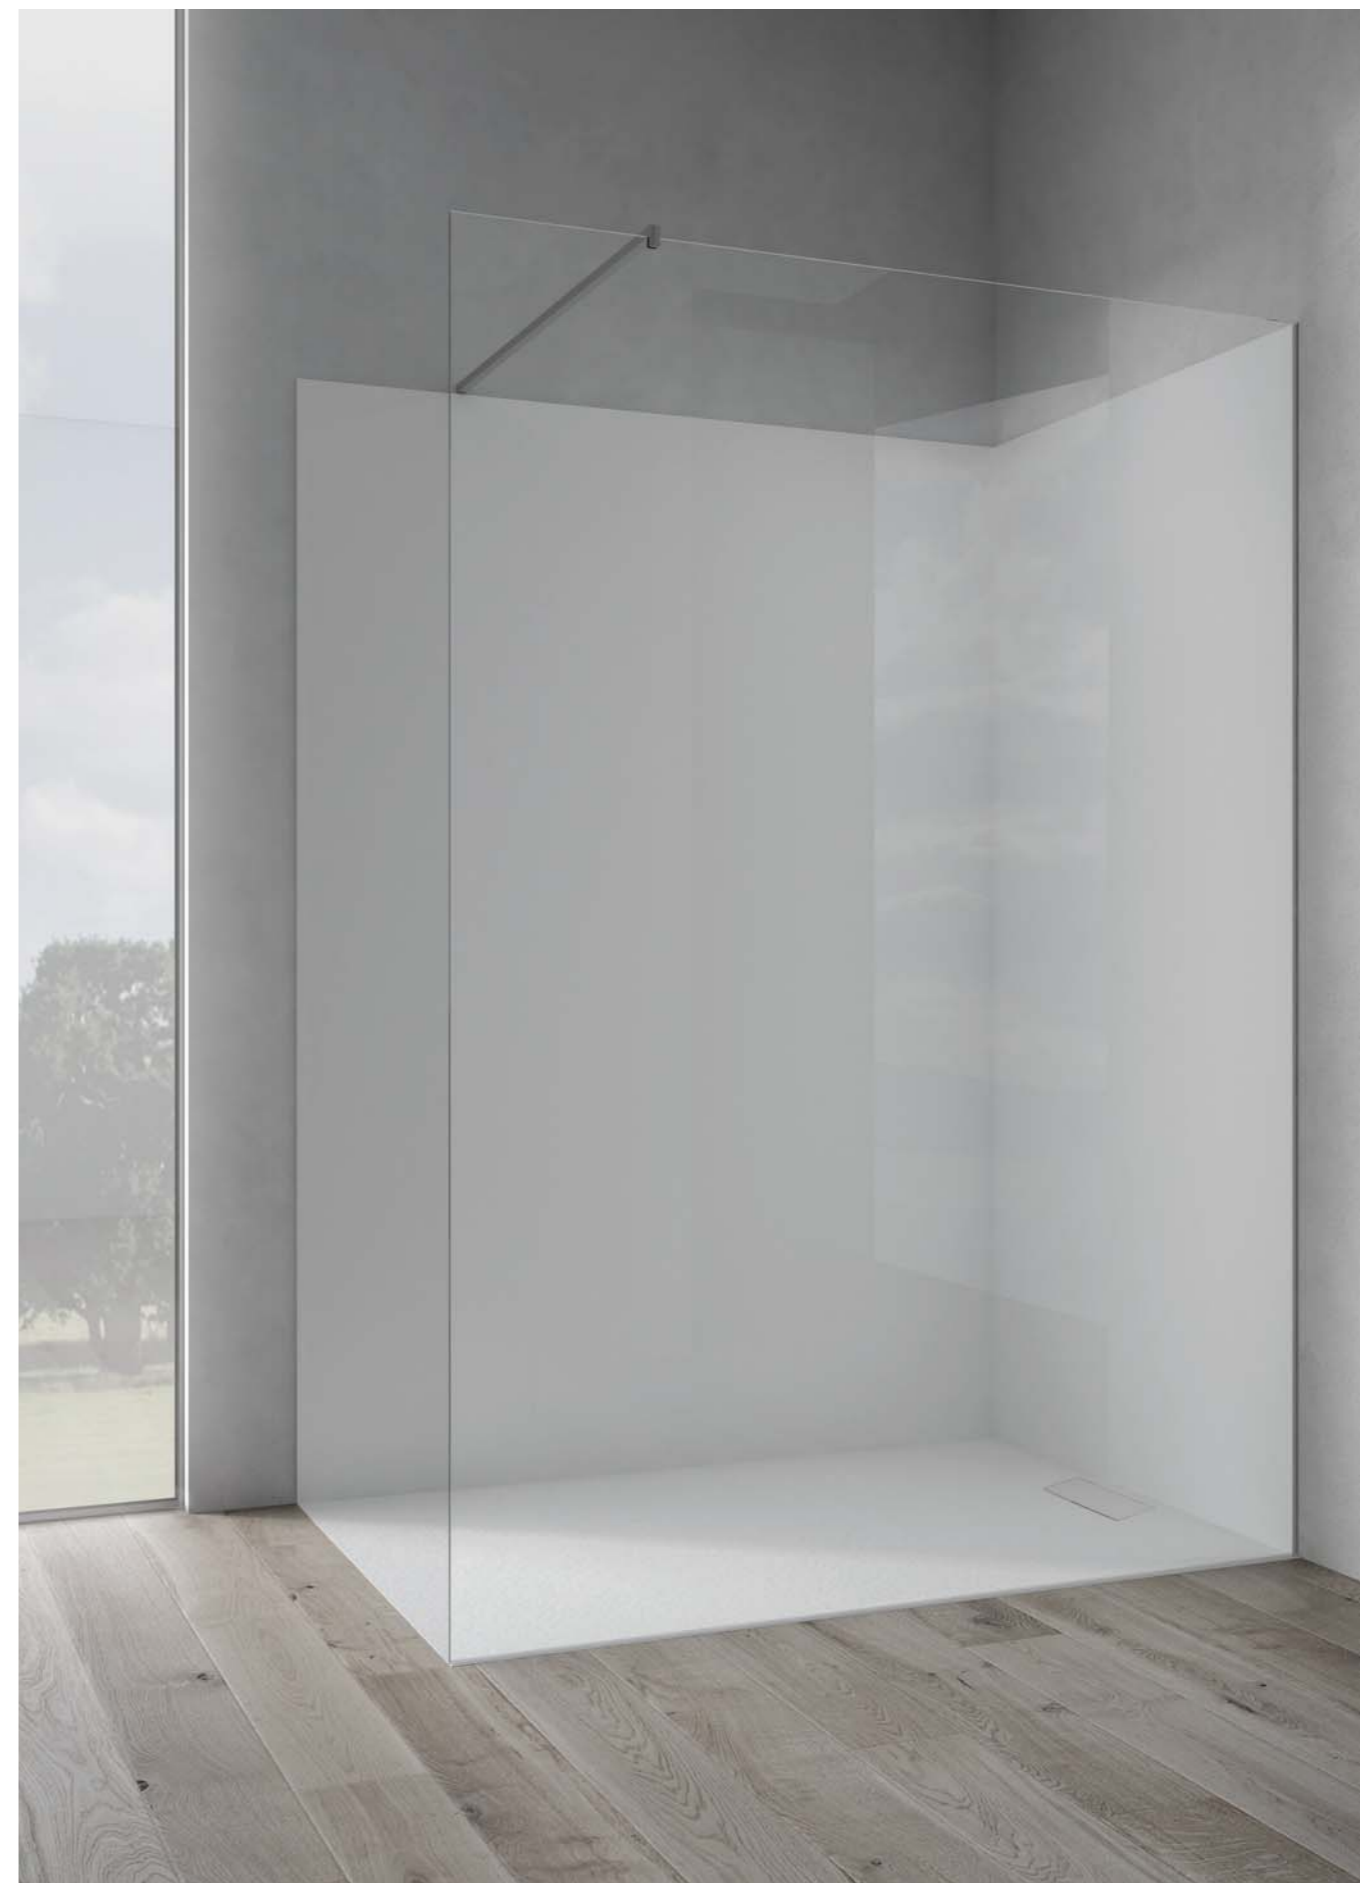

***Rivestimenti a parete* / Wall panels / Revêtement au mur**

Scegliendo il piatto doccia Virgo sarà possibile estendere materiale e finitura anche alle pareti. Flessibilità progettuale al servizio dell'arredo bagno.

EN Virgo shower trays can be combined with shower wall panels of the same material and finish as the tray. Flexible design is extended to the bathroom.

FR En choisissant le receveur de douche Virgo, vous pourrez utiliser le même matériau et la même finition pour les parois de votre douche. La flexibilité de conception au service de la salle de bains.