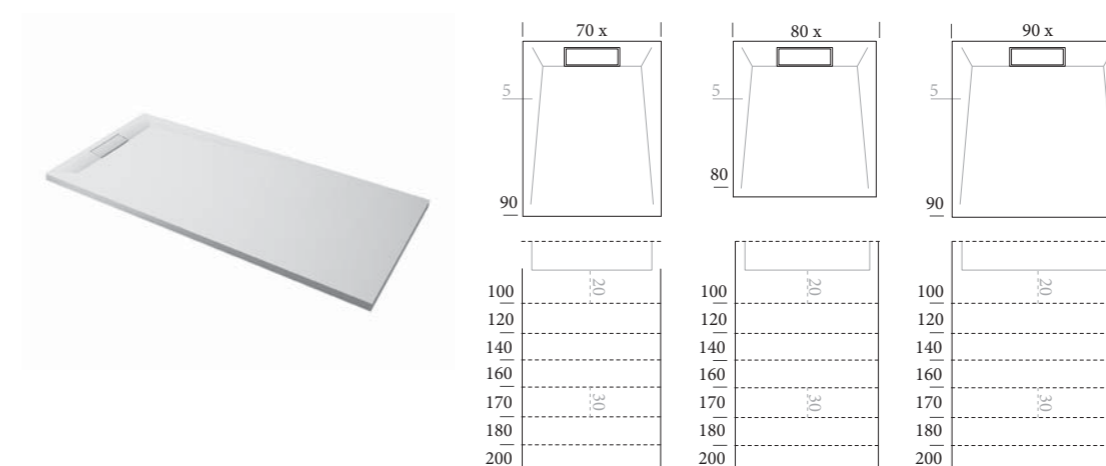

Design Stories

Virgo

DISENIA[®]
ARCHITECTURAL SHOWERS

Virgo tecnogel

INFORMAZIONI GENERALI / GENERAL INFORMATION / INFORMATIONS GÉNÉRALES

DIMENSIONI PIATTI DOCCIA / SHOWER TRAY DIMENSIONS / DIMENSIONS RECEVEURS DE DOUCHE

FILO PAVIMENTO H 0 CM O APPOGGIO
H 3,5 CM / FLOOR LEVEL H 0 CM OR
FREESTANDING H 3,5 CM / À RAS DU SOL H 0
CM OR À POSER H 3,5 CM

COPRILETTA IN ACCIAIO VERNICIATO /
WASTE COVER IN LACQUERED STEEL /
CACHE-BONDE EN ACIER VERNI