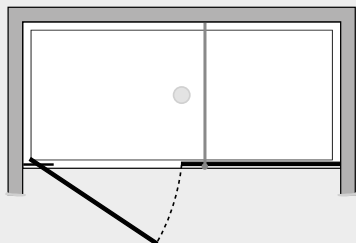

# *Luce* Porta battente c/lato fisso (comp. in linea)

LCPL+LCFL

## *Caratteristiche prodotto*

- CABINA DOCCIA MODELLO LUCE
- SERIE MINIMAL (SENZA TELAIO)
- PORTA BATTENTE CON APERTURA SOLO ESTERNA
- CHIUSURA MAGNETICA CON PROFILO ALLUMINIO

- LARGHEZZA 80 > 200 cm.
- ALTEZZA DI SERIE 205 cm. (MAX 205/240 cm.)