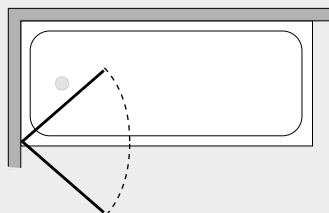

Sopravasca Porta battente

Caratteristiche prodotto

SVOMP

- SOPRAVASCA OMEGA
- SERIE MINIMAL (SENZA TELAIO)
- PORTA CON APERTURA INTERNA ED ESTERNA

- LARGHEZZA 50 > 90 cm.
- ALTEZZA DI SERIE 150 cm. (MAX 151.5 cm.)

- ESTENSIBILITA' 20 mm.

- SPESSORE VETRO 6 mm.

Finiture Profili

Finiture Vetri

Lavorazioni speciali

SERIGRAFIA 1

SERIGRAFIA 2

SGG TIMELESS®