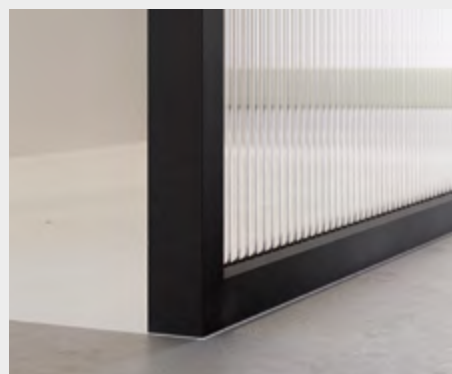

Brave Fisso su parete

BV1L

Caratteristiche prodotto

- CABINA DOCCIA MODELLO BRAVE
- SERIE FRAME (CON TELAIO)
- FISSO SU PARETE

- LARGHEZZA 20 > 180 cm.
- ALTEZZA DI SERIE 205 cm. (MAX 220 cm.)

- ESTENSIBILITA' 10 mm.

- SPESSORE VETRO 8 mm.

Finiture Profili

BIANCO
MATERICO

NERO
MATERICO

MAZZETTA
SCALA "RAL"

Finiture Vetri

NERO MATERICO
TRASPARENTE

NERO MATERICO
SATINATO