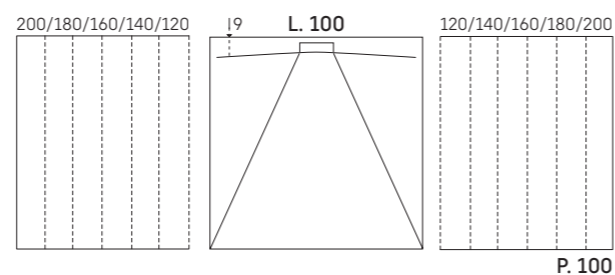

# Dual

Piatto doccia disponibile per installazioni a filo pavimento h 0 cm o appoggio h 2,5 cm  
 Shower tray available in floor level h 0 cm or freestanding h 2,5 cm installations  
 Receveur de douche disponible pour les installations à ras du sol h 0 cm or à poser h 2,5 cm

## DIMENSIONI PIATTI DOCCIA • SHOWER TRAY DIMENSIONS • DIMENSIONS RECEVEURS DE DOUCHE

**Piatto doccia Dual in appoggio finitura Nocciola NC**  
 Raised Dual shower tray, Nocciola NC finish  
 Receveur de douche Dual à poser, finition Nocciola NC