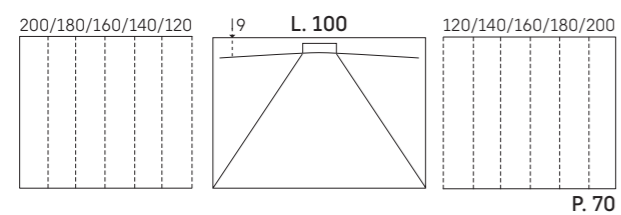

# Dual

Piatto doccia disponibile per installazioni a filo pavimento h 0 cm o appoggio h 2,5 cm  
 Shower tray available in floor level h 0 cm or freestanding h 2,5 cm installations  
 Receveur de douche disponible pour les installations à ras du sol h 0 cm or à poser h 2,5 cm

## DIMENSIONI PIATTI DOCCIA • SHOWER TRAY DIMENSIONS • DIMENSIONS RECEVEURS DE DOUCHE

**Piatto doccia Dual in appoggio finitura Nocciola NC**  
 Raised Dual shower tray, Nocciola NC finish  
 Receveur de douche Dual à poser, finition Nocciola NC