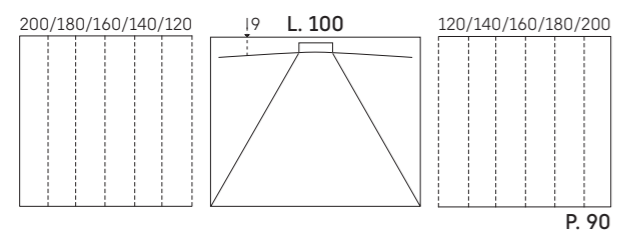

# Dual

Piatto doccia disponibile per installazioni a filo pavimento h 0 cm o appoggio h 2,5 cm  
 Shower tray available in floor level h 0 cm or freestanding h 2,5 cm installations  
 Receveur de douche disponible pour les installations à ras du sol h 0 cm or à poser h 2,5 cm

## DIMENSIONI PIATTI DOCCIA • SHOWER TRAY DIMENSIONS • DIMENSIONS RECEVEURS DE DOUCHE

**Piatto doccia Dual in appoggio finitura Nocciola NC**  
 Raised Dual shower tray, Nocciola NC finish  
 Receveur de douche Dual à poser, finition Nocciola NC