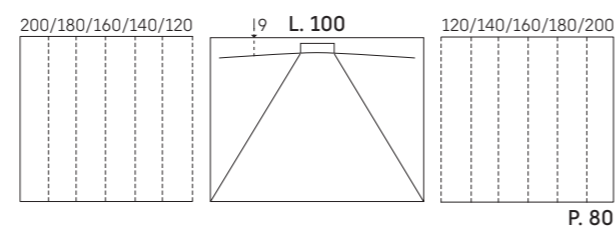

# Dual

Piatto doccia disponibile per installazioni a filo pavimento h 0 cm o appoggio h 2,5 cm  
 Shower tray available in floor level h 0 cm or freestanding h 2,5 cm installations  
 Receveur de douche disponible pour les installations à ras du sol h 0 cm or à poser h 2,5 cm

## DIMENSIONI PIATTI DOCCIA • SHOWER TRAY DIMENSIONS • DIMENSIONS RECEVEURS DE DOUCHE

**Piatto doccia Dual in appoggio finitura Nocciola NC**  
 Raised Dual shower tray, Nocciola NC finish  
 Receveur de douche Dual à poser, finition Nocciola NC