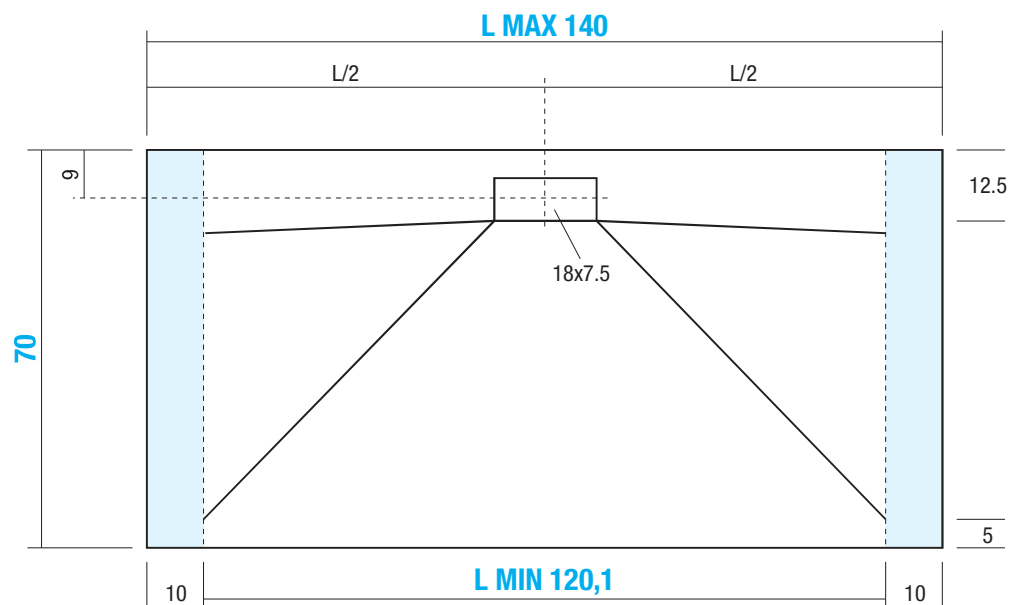

DUAL

70x120,1/140 cm

DISENIA®

ARCHITECTURAL SHOWERS

via A. Carpenè, 21 - 33070
Maron di Brugnera (PN) - Italy
Tel. +39 0422 742242 - Fax + 39 0422 742067
www.disenia.it - e-mail: info@disenia.it

Materiale

Material / Matériel

TECNOGEL

Peso Lordo

Gross Weight / Poids brut

34 Kg x m²

Volume Imballo

Packaging Volume / Volume d'emballage

0,07 m³ x m²

Pre-Installazione / Pre-Installation Indications / Indications Pre-Installation