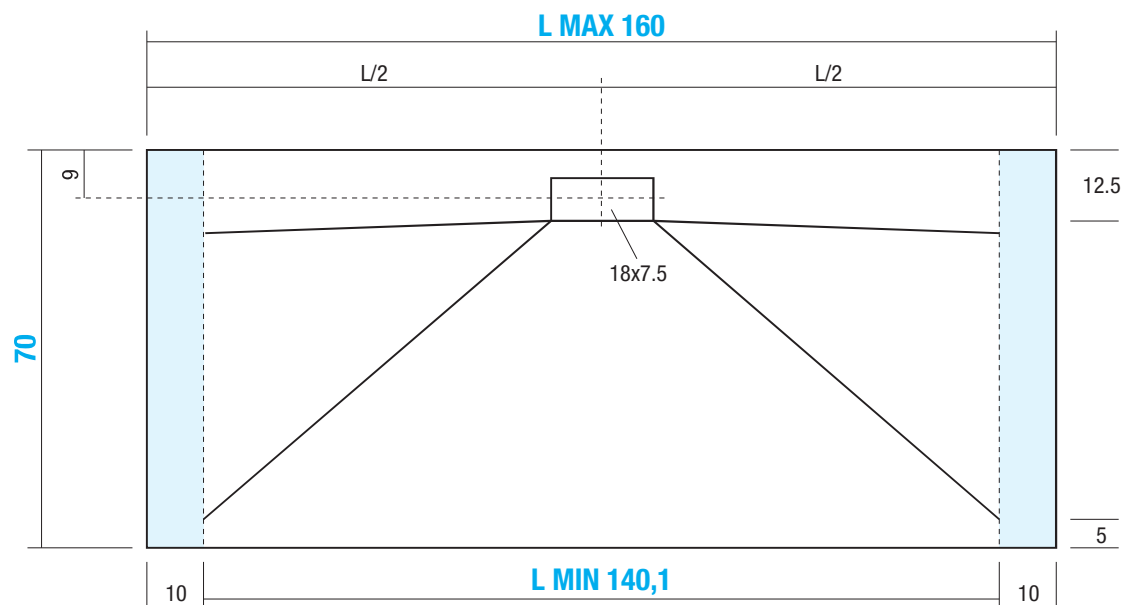

DUAL

70x140,1/160 cm

DISENIA®

ARCHITECTURAL SHOWERS

via A. Carpenè, 21 - 33070
Maron di Brugnera (PN) - Italy
Tel. +39 0422 742242 - Fax + 39 0422 742067
www.disenia.it - e-mail: info@disenia.it

Materiale
Material / Matériel
TECNOGEL

Peso Lordo
Gross Weight / Poids brut
34 Kg x m²

Volume Imballo
Packaging Volume / Volume d'emballage
0,07 m³ x m²

Pre-Installazione / Pre-Installation Indications / Indications Pre-Installation

Nr. Cartucce consigliate per la posa del piatto