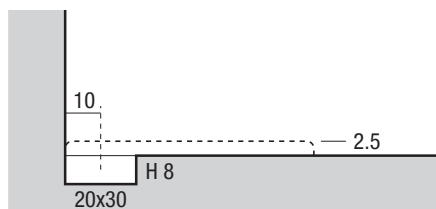

DUAL

70x140,1/160 cm

DISENIA®

ARCHITECTURAL SHOWERS

via A. Carpenè, 21 - 33070
Maron di Brugnera (PN) - Italy
Tel. +39 0422 742242 - Fax + 39 0422 742067
www.disenia.it - e-mail: info@disenia.it

Materiale
Material / Matériel
TECNOGEL

Peso Lordo
Gross Weight / Poids brut
34 Kg x m²

Volume Imballo
Packaging Volume / Volume d'emballage
0,07 m³ x m²

Pre-Installazione / Pre-Installation Indications / Indications Pre-Installation

Nr. Cartucce consigliate per la posa del piatto