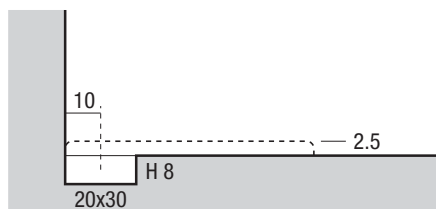

DUAL

70x180,1/200 cm

DISENIA®

ARCHITECTURAL SHOWERS

via A. Carpenè, 21 - 33070
Maron di Brugnera (PN) - Italy
Tel. +39 0422 742242 - Fax + 39 0422 742067
www.disenia.it - e-mail: info@disenia.it

Materiale
Material / Matériel
TECNOGEL

Peso Lordo
Gross Weight / Poids brut
34 Kg x m²

Volume Imballo
Packaging Volume / Volume d'emballage
0,07 m³ x m²

Pre-Installazione / Pre-Installation Indications / Indications Pre-Installation

Nr. Cartucce consigliate per la posa del piatto