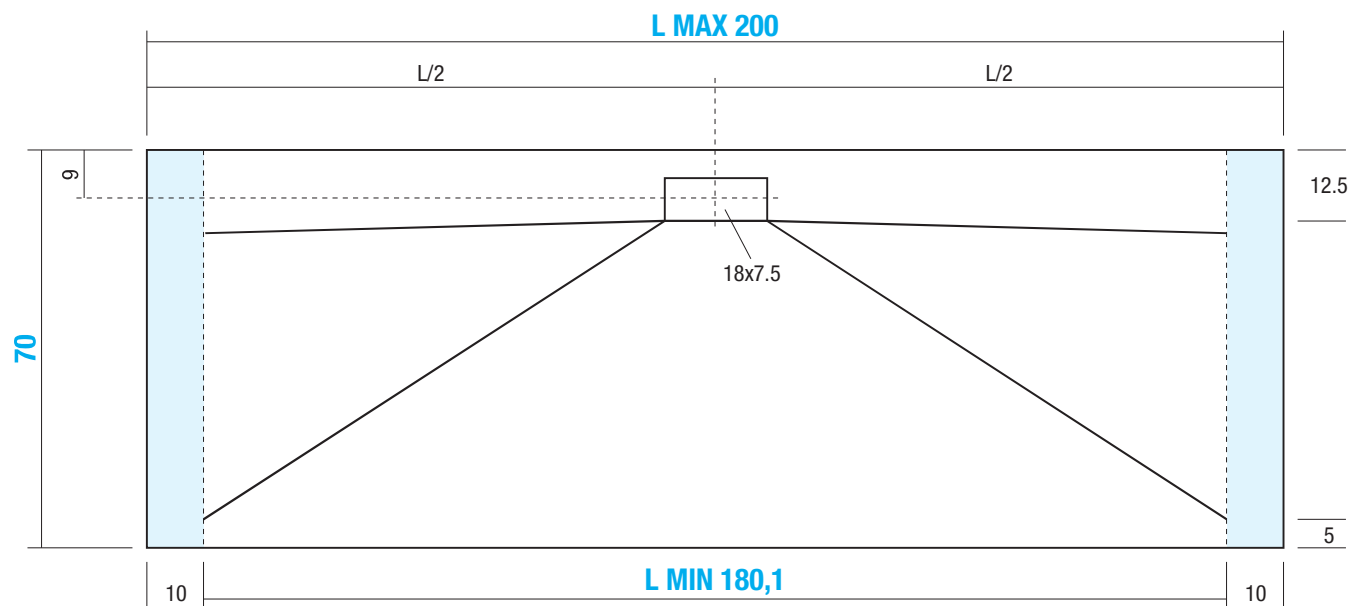

DUAL

70x180,1/200 cm

DISENIA®

ARCHITECTURAL SHOWERS

via A. Carpenè, 21 - 33070
Maron di Brugnera (PN) - Italy
Tel. +39 0422 742242 - Fax + 39 0422 742067
www.disenia.it - e-mail: info@disenia.it

Materiale
Material / Matériel
TECNOGEL

Peso Lordo
Gross Weight / Poids brut
34 Kg x m²

Volume Imballo
Packaging Volume / Volume d'emballage
0,07 m³ x m²

Pre-Installazione / Pre-Installation Indications / Indications Pre-Installation

Nr. Cartucce consigliate per la posa del piatto