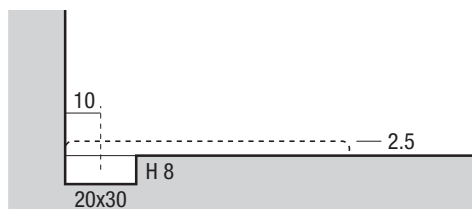

DUAL 80x100 cm

DISENIA®

ARCHITECTURAL SHOWERS

via A. Carpenè, 21 - 33070
Maron di Brugnera (PN) - Italy
Tel. +39 0422 742242 - Fax + 39 0422 742067
www.disenia.it - e-mail: info@disenia.it

Materiale
Material / Matériel
TECNOGEL

Peso Lordo
Gross Weight / Poids brut
34 Kg x m²

Volume Imballo
Packaging Volume / Volume d'emballage
0,07 m³ x m²

Pre-Installazione / Pre-Installation Indications / Indications Pre-Installation

Nr. Cartucce consigliate per la posa del piatto