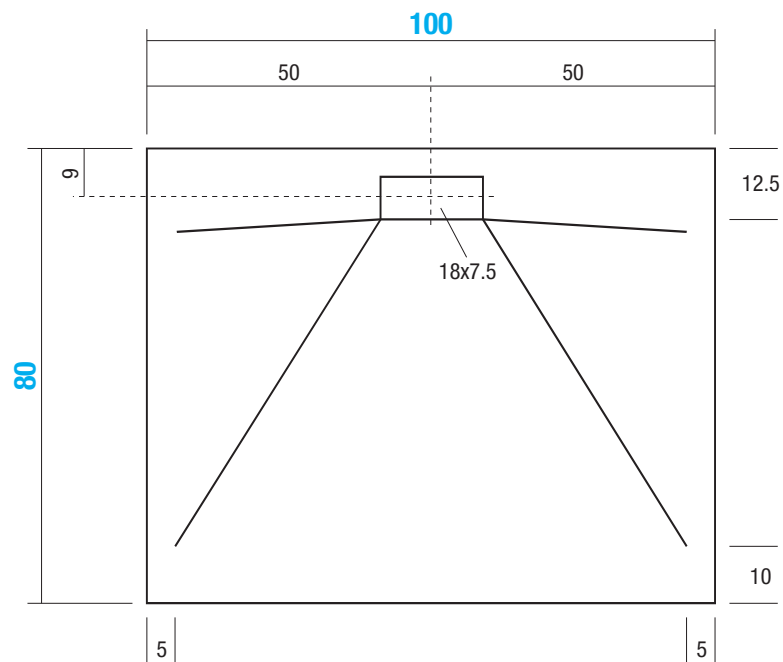

DUAL 80x100 cm

DISENIA®

ARCHITECTURAL SHOWERS

via A. Carpenè, 21 - 33070
Maron di Brugnera (PN) - Italy
Tel. +39 0422 742242 - Fax + 39 0422 742067
www.disenia.it - e-mail: info@disenia.it

Materiale
Material / Matériel
TECNOGEL

Peso Lordo
Gross Weight / Poids brut
34 Kg x m²

Volume Imballo
Packaging Volume / Volume d'emballage
0,07 m³ x m²

Pre-Installazione / Pre-Installation Indications / Indications Pre-Installation

Nr. Cartucce consigliate per la posa del piatto