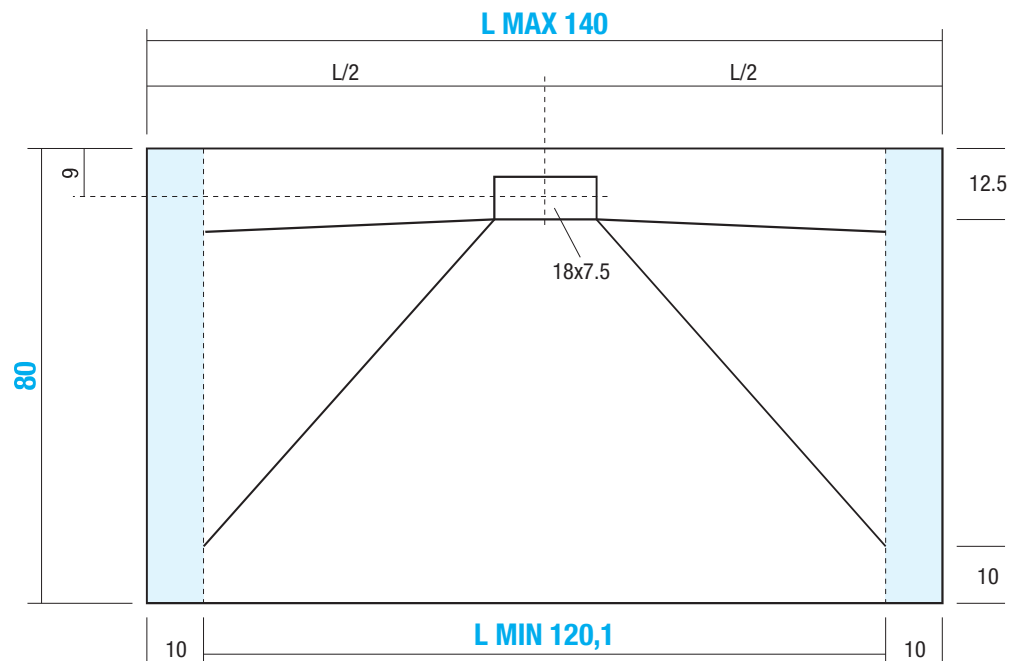

DUAL

80x120,1/140 cm

DISENIA®

ARCHITECTURAL SHOWERS

via A. Carpenè, 21 - 33070
Maron di Brugnera (PN) - Italy
Tel. +39 0422 742242 - Fax + 39 0422 742067
www.disenia.it - e-mail: info@disenia.it

Materiale

Material / Matériel

TECNOGEL

Peso Lordo

Gross Weight / Poids brut

34 Kg x m²

Volume Imballo

Packaging Volume / Volume d'emballage

0,07 m³ x m²

Pre-Installazione / Pre-Installation Indications / Indications Pre-Installation