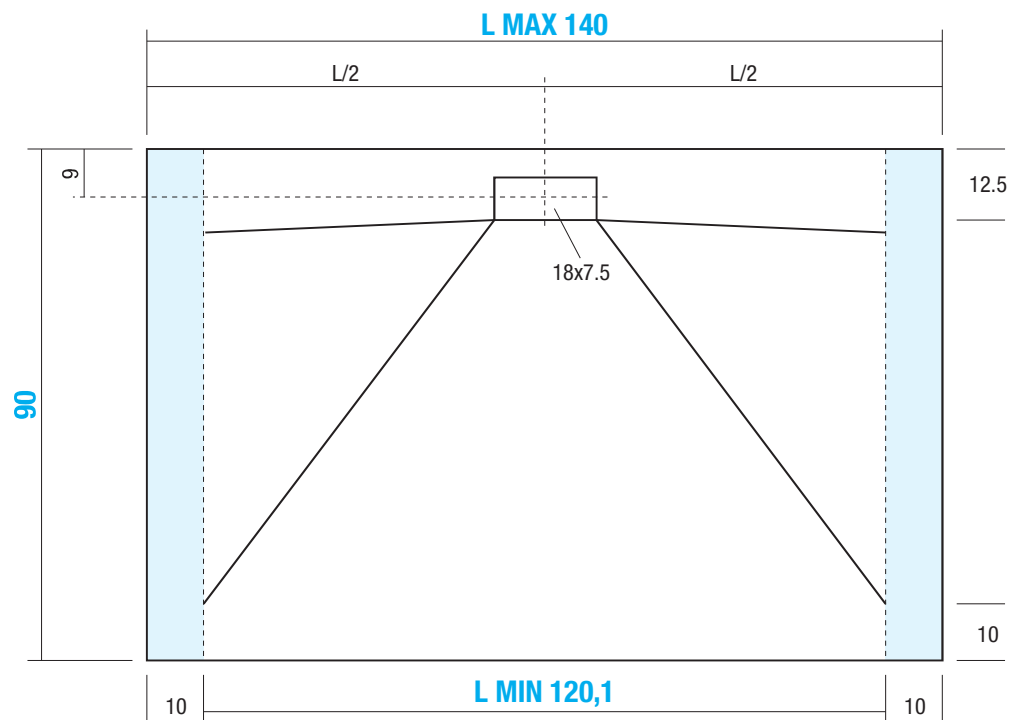

DUAL

90x120,1/140 cm

Pre-Installazione / Pre-Installation Indications / Indications Pre-Installation

Nr. Cartucce consigliate per la posa del piatto

Nr. of Cartridges suggested for installation
Numero des Cartouches sugerees pour l'installation

Peso Lordo

Gross Weight / Poids brut

34 Kg x m²

Volume Imballo

Packaging Volume / Volume d'emballage

0,07 m³ x m²

QUESTO DISEGNO È DI PROPRIETÀ ESCLUSIVA DELLA DISENIA PROTETTO DALLE VIGENTI LEGGI. NON PUÒ ESSERE RIPRODOTTO O CEDUTO A TERZI SENZA AUTORIZZAZIONE SCRITTA DELLA STESSA