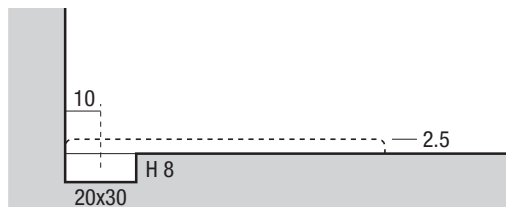

DUAL

90x120,1/140 cm

Pre-Installazione / Pre-Installation Indications / Indications Pre-Installation

Nr. Cartucce consigliate per la posa del piatto

Nr. of Cartridges suggested for installation
Numero des Cartouches sugerees pour l'installation

Peso Lordo

Gross Weight / Poids brut

34 Kg x m²

Volume Imballo

Packaging Volume / Volume d'emballage

0,07 m³ x m²

QUESTO DISEGNO È DI PROPRIETÀ ESCLUSIVA DELLA DISENIA PROTETTO DALLE VIGENTI LEGGI. NON PUÒ ESSERE RIPRODOTTO O CEDUTO A TERZI SENZA AUTORIZZAZIONE SCRITTA DELLA STESSA