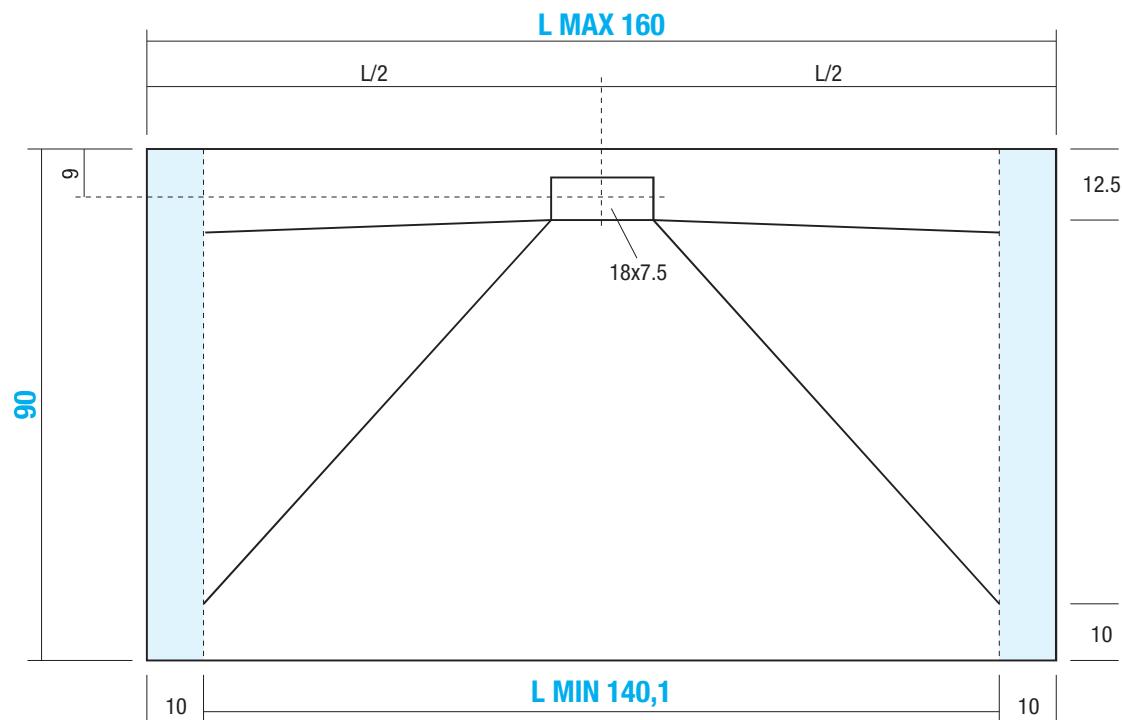

DUAL

90x140,1/160 cm

DISENIA®

ARCHITECTURAL SHOWERS

via A. Carpenè, 21 - 33070
Maron di Brugnera (PN) - Italy
Tel. +39 0422 742242 - Fax + 39 0422 742067
www.disenia.it - e-mail: info@disenia.it

Materiale
Material / Matériel
TECNOGEL

Peso Lordo
Gross Weight / Poids brut
34 Kg x m²

Volume Imballo
Packaging Volume / Volume d'emballage
0,07 m³ x m²

Pre-Installazione / Pre-Installation Indications / Indications Pre-Installation

Nr. Cartucce consigliate per la posa del piatto