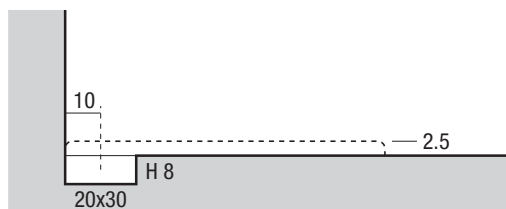

DUAL

90x140,1/160 cm

DISENIA®

ARCHITECTURAL SHOWERS

via A. Carpenè, 21 - 33070
Maron di Brugnera (PN) - Italy
Tel. +39 0422 742242 - Fax + 39 0422 742067
www.disenia.it - e-mail: info@disenia.it

Materiale
Material / Matériel
TECNOGEL

Peso Lordo
Gross Weight / Poids brut
34 Kg x m²

Volume Imballo
Packaging Volume / Volume d'emballage
0,07 m³ x m²

Pre-Installazione / Pre-Installation Indications / Indications Pre-Installation

Nr. Cartucce consigliate per la posa del piatto