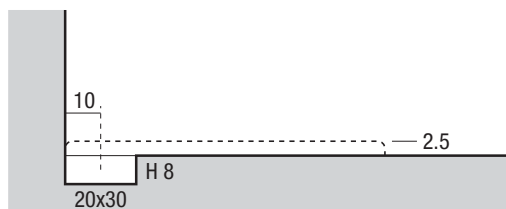

DUAL

90x160,1/180 cm

DISENIA®

ARCHITECTURAL SHOWERS

via A. Carpenè, 21 - 33070
Maron di Brugnera (PN) - Italy
Tel. +39 0422 742242 - Fax + 39 0422 742067
www.disenia.it - e-mail: info@disenia.it

Materiale
Material / Matériel
TECNOGEL

Peso Lordo
Gross Weight / Poids brut
34 Kg x m²

Volume Imballo
Packaging Volume / Volume d'emballage
0,07 m³ x m²

Pre-Installazione / Pre-Installation Indications / Indications Pre-Installation

Nr. Cartucce consigliate per la posa del piatto