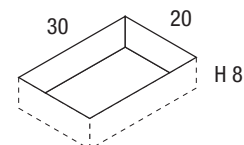

Nr. Cartucce consigliate per la posa del piatto

Nr. of Cartridges suggested for installation
Numero des Cartouches sugerees pour l'installation