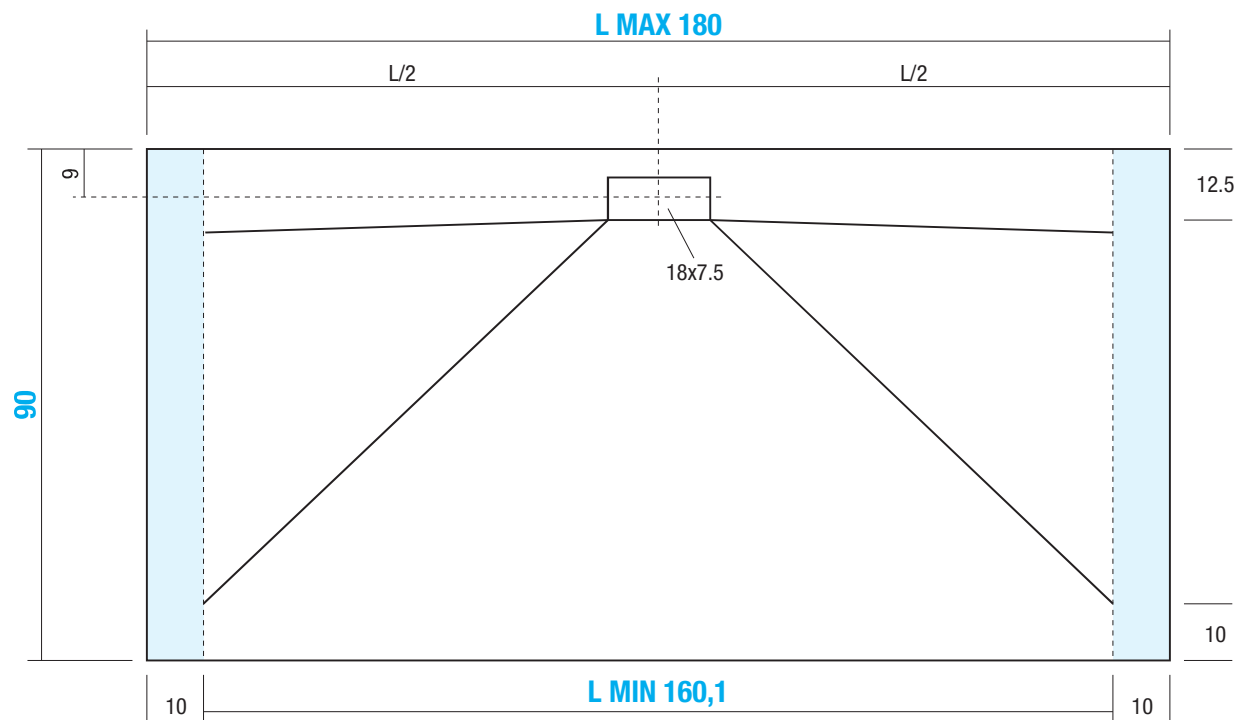

DUAL

90x160,1/180 cm

DISENIA®

ARCHITECTURAL SHOWERS

via A. Carpenè, 21 - 33070
Maron di Brugnera (PN) - Italy
Tel. +39 0422 742242 - Fax + 39 0422 742067
www.disenia.it - e-mail: info@disenia.it

Materiale
Material / Matériel
TECNOGEL

Peso Lordo
Gross Weight / Poids brut
34 Kg x m²

Volume Imballo
Packaging Volume / Volume d'emballage
0,07 m³ x m²

Pre-Installazione / Pre-Installation Indications / Indications Pre-Installation

Nr. Cartucce consigliate per la posa del piatto