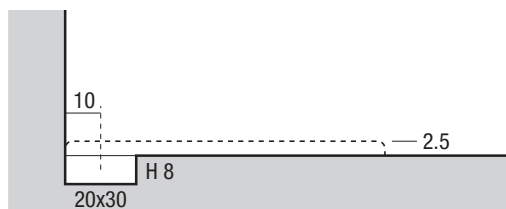

DUAL

90x180,1/200 cm

DISENIA®

ARCHITECTURAL SHOWERS

via A. Carpenè, 21 - 33070
Maron di Brugnera (PN) - Italy
Tel. +39 0422 742242 - Fax + 39 0422 742067
www.disenia.it - e-mail: info@disenia.it

Materiale
Material / Matériel
TECNOGEL

Peso Lordo
Gross Weight / Poids brut
34 Kg x m²

Volume Imballo
Packaging Volume / Volume d'emballage
0,07 m³ x m²

Pre-Installazione / Pre-Installation Indications / Indications Pre-Installation

Nr. Cartucce consigliate per la posa del piatto