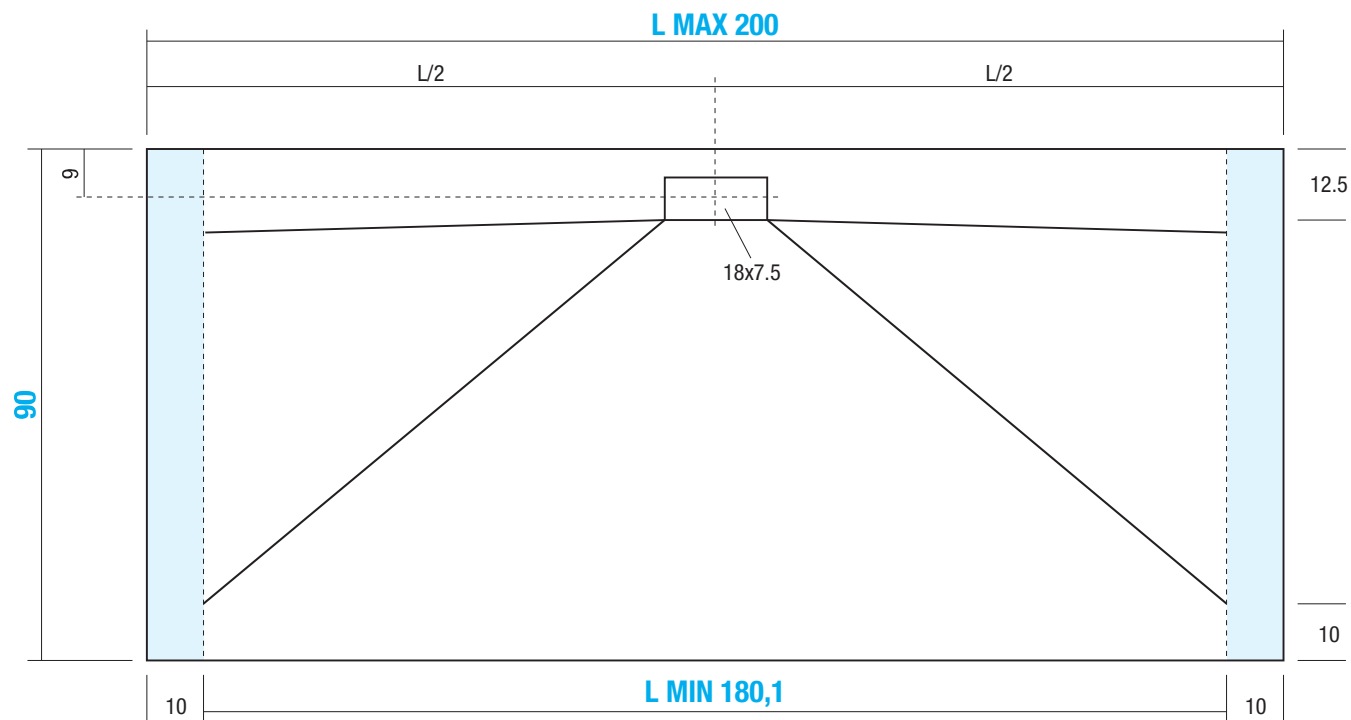

DUAL

90x180,1/200 cm

DISENIA®

ARCHITECTURAL SHOWERS

via A. Carpenè, 21 - 33070
Maron di Brugnera (PN) - Italy
Tel. +39 0422 742242 - Fax + 39 0422 742067
www.disenia.it - e-mail: info@disenia.it

Materiale
Material / Matériel
TECNOGEL

Peso Lordo
Gross Weight / Poids brut
34 Kg x m²

Volume Imballo
Packaging Volume / Volume d'emballage
0,07 m³ x m²

Pre-Installazione / Pre-Installation Indications / Indications Pre-Installation

Nr. Cartucce consigliate per la posa del piatto