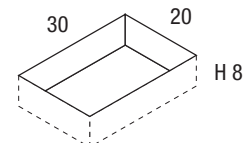

Nr. Cartucce consigliate per la posa del piatto

Nr. of Cartridges suggested for installation
Numero des Cartouches sugerees pour l'installation