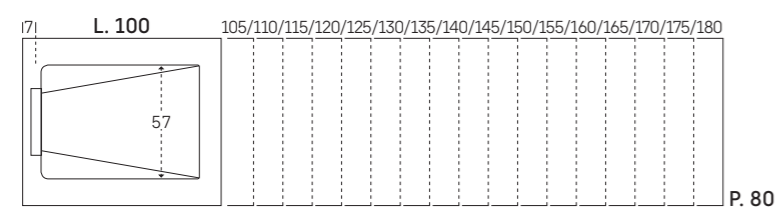

Sandy

Piatto doccia disponibile per installazioni a filo pavimento h 0 cm o appoggio h 3 cm.

Finitura Ceramica Bianco opaco.

Shower tray available in floor level h 0 cm or freestanding h 3 cm versions. Matt White Ceramic.

Receveur de douche disponible dans les versions à ras du sol h 0 cm or à poser h 3 cm.

Céramique blanche mate.

DIMENSIONI PIATTI DOCCIA • SHOWER TRAY DIMENSIONS • DIMENSIONS RECEVEURS DE DOUCHE

Piatto doccia Sandy in appoggio
Raised Sandy shower tray
Receveur de douche Sandy à poser