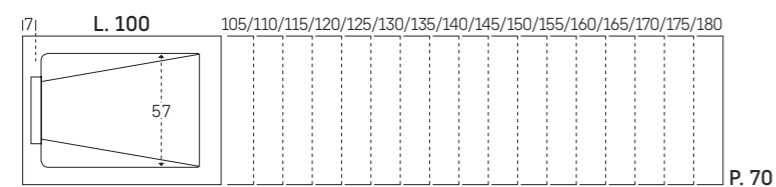

Sandy

Piatto doccia disponibile per installazioni a filo pavimento h 0 cm o appoggio h 3 cm.

Finitura Ceramica Bianco opaco.

Shower tray available in floor level h 0 cm or freestanding h 3 cm versions. Matt White Ceramic.

Receveur de douche disponible dans les versions à ras du sol h 0 cm or à poser h 3 cm.

Céramique blanche mate.

DIMENSIONI PIATTI DOCCIA • SHOWER TRAY DIMENSIONS • DIMENSIONS RECEVEURS DE DOUCHE

Piatto doccia Sandy in appoggio
Raised Sandy shower tray
Receveur de douche Sandy à poser