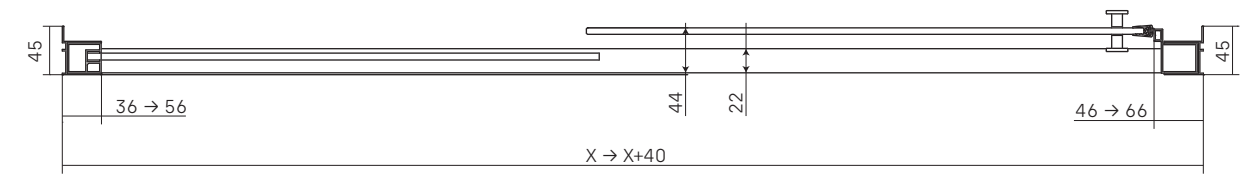

EVO • VISTA FRONTALE

Sp. 6 mm

- EVO DI SERIE [misure in mm]

EVO • VISTA IN PIANTA

Sp. 6 mm

- PORTA SCORREVOLE PER NICCHIA [art. EVNI]

- DOPPIA PORTA SCORREVOLE PER ANGOLO [art. EV1Sx2]

• PORTA SCORREVOLE + FISSO PER ANGOLO [art. EVPO+EVFI]

• PORTA SCORREVOLE SU PARETE + FISSO PER ANGOLO [art. EVPM+EVFX]