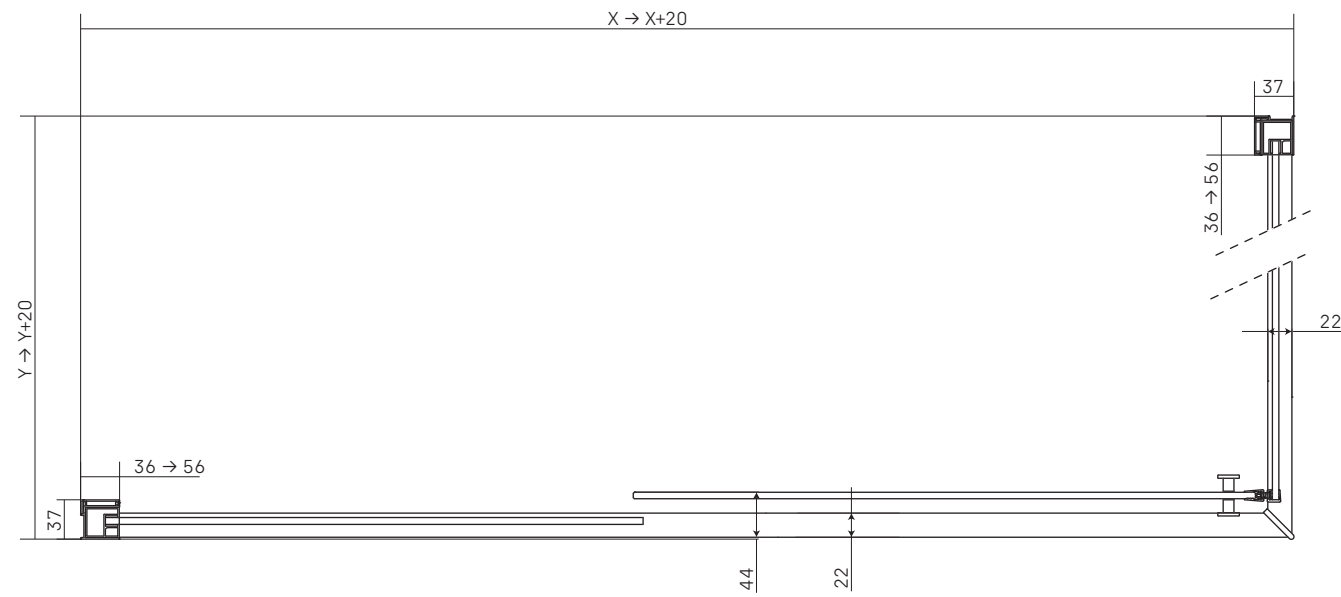

EVO • VISTA FRONTALE

Sp. 6 mm

- EVO DI SERIE [misure in mm]

EVO • VISTA IN PIANTA

Sp. 6 mm

- PORTA SCORREVOLE PER NICCHIA [art. EVNI]

- DOPPIA PORTA SCORREVOLE PER ANGOLO [art. EV1Sx2]

• PORTA SCORREVOLE + FISSO PER ANGOLO [art. EVPO+EVFI]

• PORTA SCORREVOLE SU PARETE + FISSO PER ANGOLO [art. EVPM+EVFX]