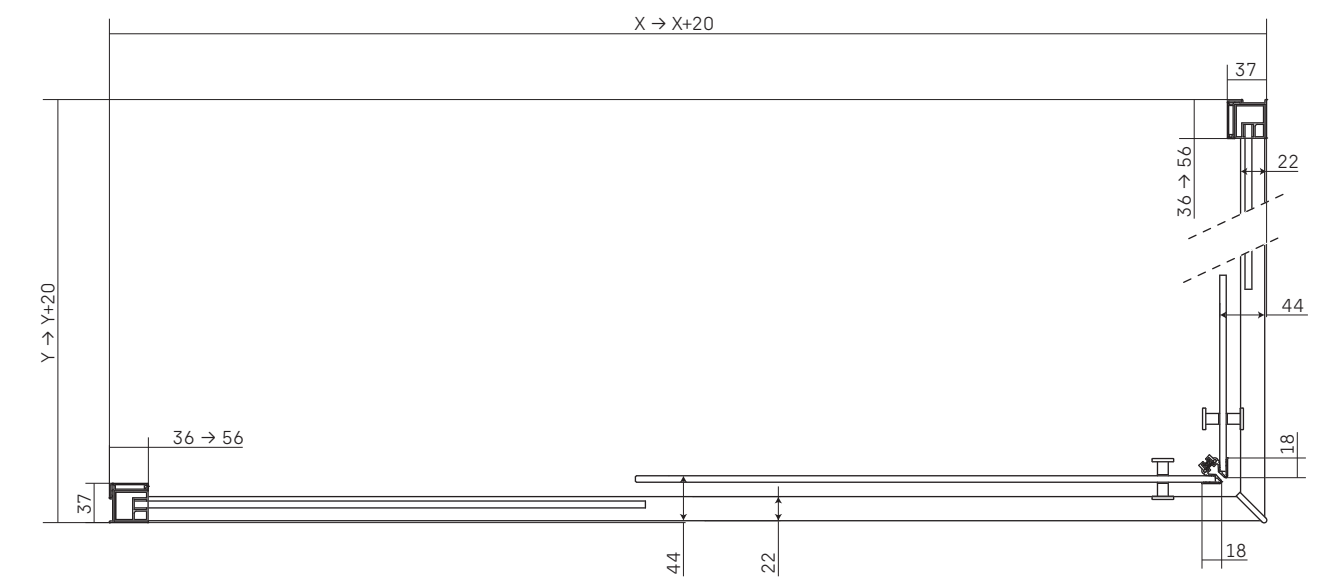

EVO • VISTA FRONTALE

Sp. 6 mm

- EVO DI SERIE [misure in mm]

EVO • VISTA IN PIANTA

Sp. 6 mm

- PORTA SCORREVOLE PER NICCHIA [art. EVNI]

- DOPPIA PORTA SCORREVOLE PER ANGOLO [art. EV1Sx2]

• PORTA SCORREVOLE + FISSO PER ANGOLO [art. EVPO+EVFI]

• PORTA SCORREVOLE SU PARETE + FISSO PER ANGOLO [art. EVPM+EVFX]