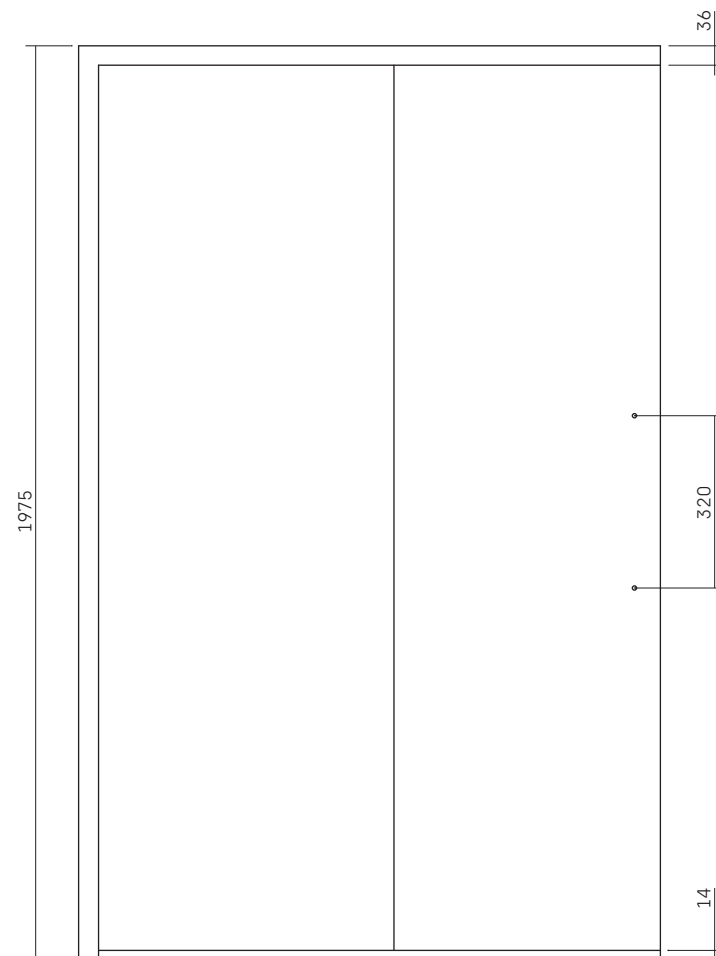

EVO • VISTA FRONTALE

Sp. 6 mm

- EVO DI SERIE [misure in mm]

EVO • VISTA IN PIANTA

Sp. 6 mm

- PORTA SCORREVOLE PER NICCHIA [art. EVNI]

- DOPPIA PORTA SCORREVOLE PER ANGOLO [art. EV1Sx2]

• PORTA SCORREVOLE + FISSO PER ANGOLO [art. EVPO+EVFI]

• PORTA SCORREVOLE SU PARETE + FISSO PER ANGOLO [art. EVPM+EVFX]