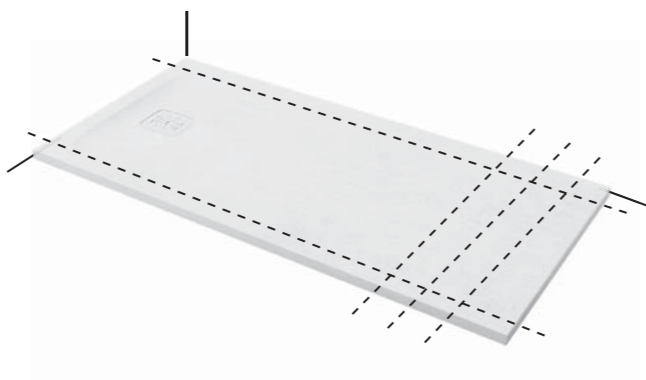

Nolita flush-fitting shower tray
Verde Glauco colour.

Receveur de douche Nolita
à fleur de sol couleur
Verde Glauco.

LAVORAZIONI SU MISURA PER NOLITA • MADE TO MEASURE NOLITA • NOLITA SUR MESURE

Taglio obliquo
Oblique cut
Découpe en biais

Esecuzione a cm.
Customized length.
Usinage au centimètre près.

Taglio squadrato
Square cutouts
Découpe carrée

Taglio arrotondato
Rounded cutouts
Découpe arrondie

Piatto doccia Nolita su misura con taglio obliquo colore Porpora.