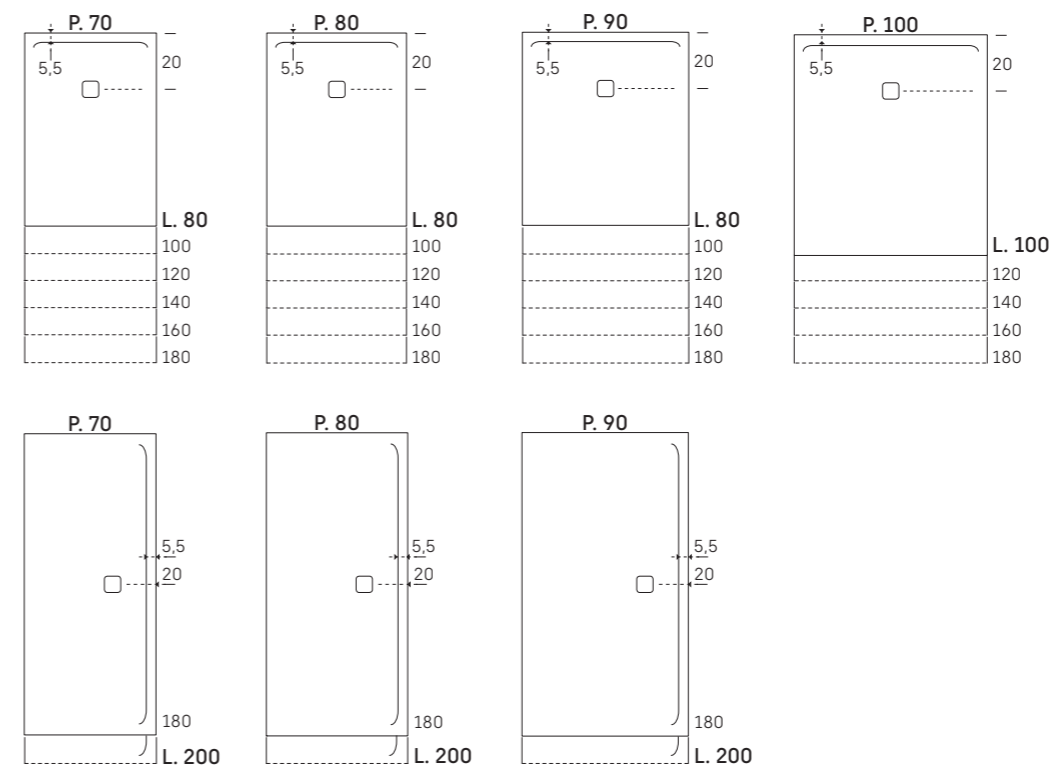

Nolita

MATERICITÀ ED ELEGANZA TRACCIANO LA NUOVA DIMENSIONE DEL PIATTO DOCCIA. NOLITA COME ESPRESSIONE DI UN NUOVO APPROCCIO ESTETICO CHE RACCONTA SENSAZIONI E BENESSERE.

EN • TEXTURALITY AND ELEGANCE TRACE THE NEW DIMENSION OF THE SHOWER TRAY. NOLITA IS AN EXPRESSION OF A NEW AESTHETIC APPROACH TELLING NEW SENSATIONS AND WELL-BEING.

FR • TEXTURE ET ÉLÉGANCE DESSINENT LA NOUVELLE DIMENSION DU RECEVEUR DE DOUCHE. NOLITA EST L'EXPRESSION D'UNE NOUVELLE APPROCHE ESTHÉTIQUE QUI VÉHICULE DES SENSATIONS ET DU BIEN-ÊTRE.

Nolita

Piatto doccia disponibile per installazioni a filo pavimento h 0 cm o appoggio h 2,4 / 3 cm.

Shower tray available in floor level h 0 cm or freestanding h 2,4 / 3 cm installations.

Receveur de douche disponible pour les installations à ras du sol h 0 cm or à poser h 2,4 / 3 cm.

FINITURE • FINISHES • FINITIONS

PIATTI DOCCIA • SHOWER TRAYS • RECEVEURS DE DOUCHE

Piatto doccia Nolita in appoggio colore Bianco BI. Piletta nel lato lungo del piatto doccia.

Nolita raised shower tray, Bianco BI colour. Waste on long side.