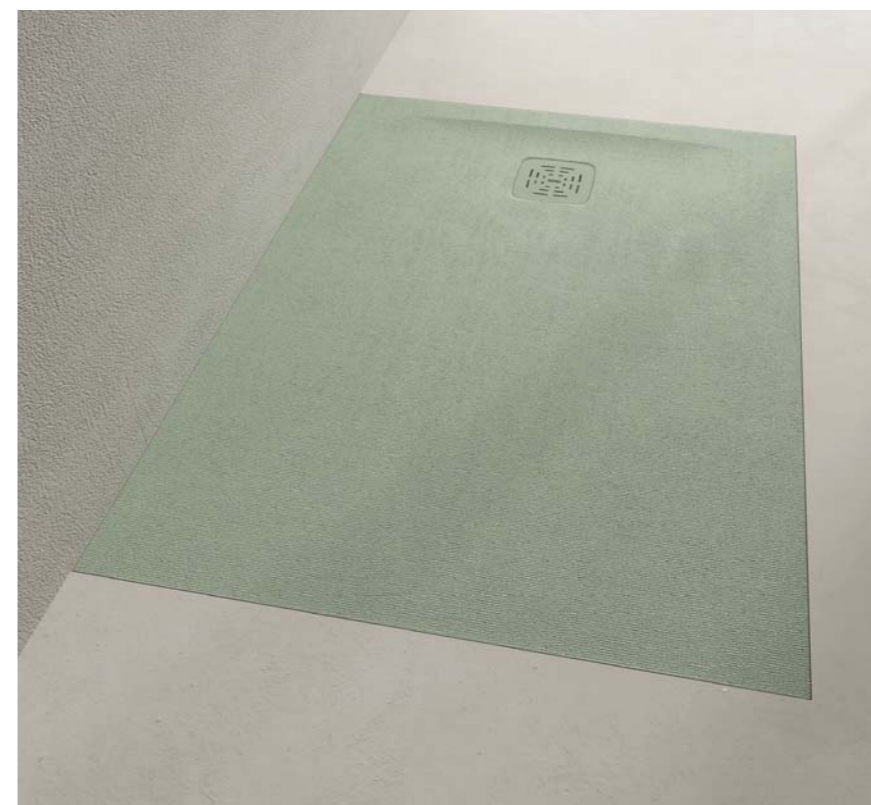

**Piatto doccia Nolita a filo
pavimento colore Verde Glauco.**

Nolita flush-fitting shower tray
Verde Glauco colour.

Receveur de douche Nolita
à fleur de sol couleur
Verde Glauco.